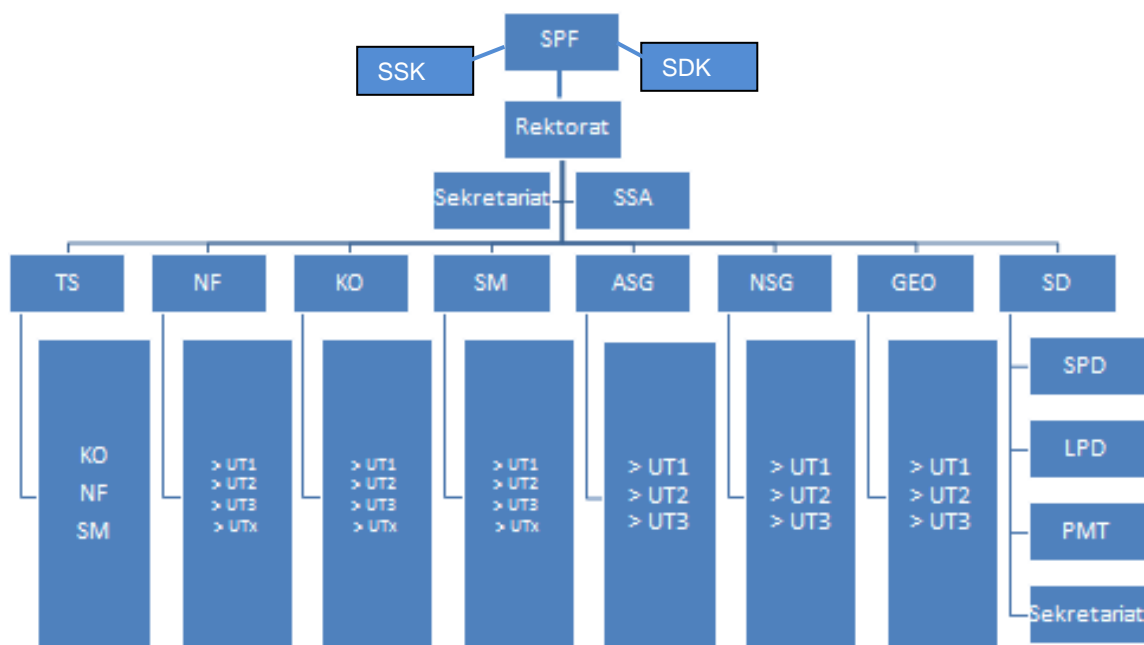

### Organigramm Stadtschulen Sursee

Die Stadtschulen Sursee bestehen aus

- den drei Primarschulen Neufeld, Kotten und St. Martin sowie
- den drei Sekundarschulen Alt St. Georg, Neu St. Georg und Georgette.
- den Schuldiensten mit den drei Fachdiensten Schulpsychologie, Logopädie und Psychomotorik
- den Tagesstrukturen in den drei Primarschulen

Die Schulpflege ist das strategische Führungsorgan der Stadtschulen Sursee. Operativ werden sie durch den Rektor geleitet. Er ist direkter Vorgesetzter der Schulleitungen, der Schuldienstleitung und der Leitungsperson für die Tagesstrukturen.

Jedes Schulteam wird durch eine Schulleitungsperson geleitet. Das Kollegium umfasst rund 150 Lehrpersonen, welche ca. 1'150 Schülerinnen und Schüler in über 60 Klassen unterrichten

Die Schuldienste werden durch eine Schuldienstleiterin geführt, welche den drei Fachdienstleitungen vorsteht. Der Schuldienst zählt rund 20 Mitarbeitende. Sie erbringen ihre Dienstleistungen für ca. 5000 Schülerinnen und Schüler in 13 Gemeinden.

Die Tagesstrukturen werden durch eine Leiterin geführt, welche den drei Standortleitungen vorsteht. Insgesamt sind rund 25 Mitarbeitende in den Tagesstrukturen tätig.

NF = Leitung Primarschule Neufeld	TS = Leitung Tagesstrukturen
KO = Leitung Primarschule Kotten	SD = Leitung Schuldienste
SM = Leitung Primarschule St. Martin	SPD = Schulpsychologischer Dienst
ASG = Leitung Sekundarschule Alt St. Georg	LPD = Logopädischer Dienst
GEO = Leitung Sekundarschule Georgette	PMT = Psychomotoriktherapie
NSG = Leitung Sekundarschule Neu St. Georg	SSA = Schulsozialarbeit
SDK = Schuldienstkommision	UT = Unterrichtsteams
SSK = Sekundarschulkommision	