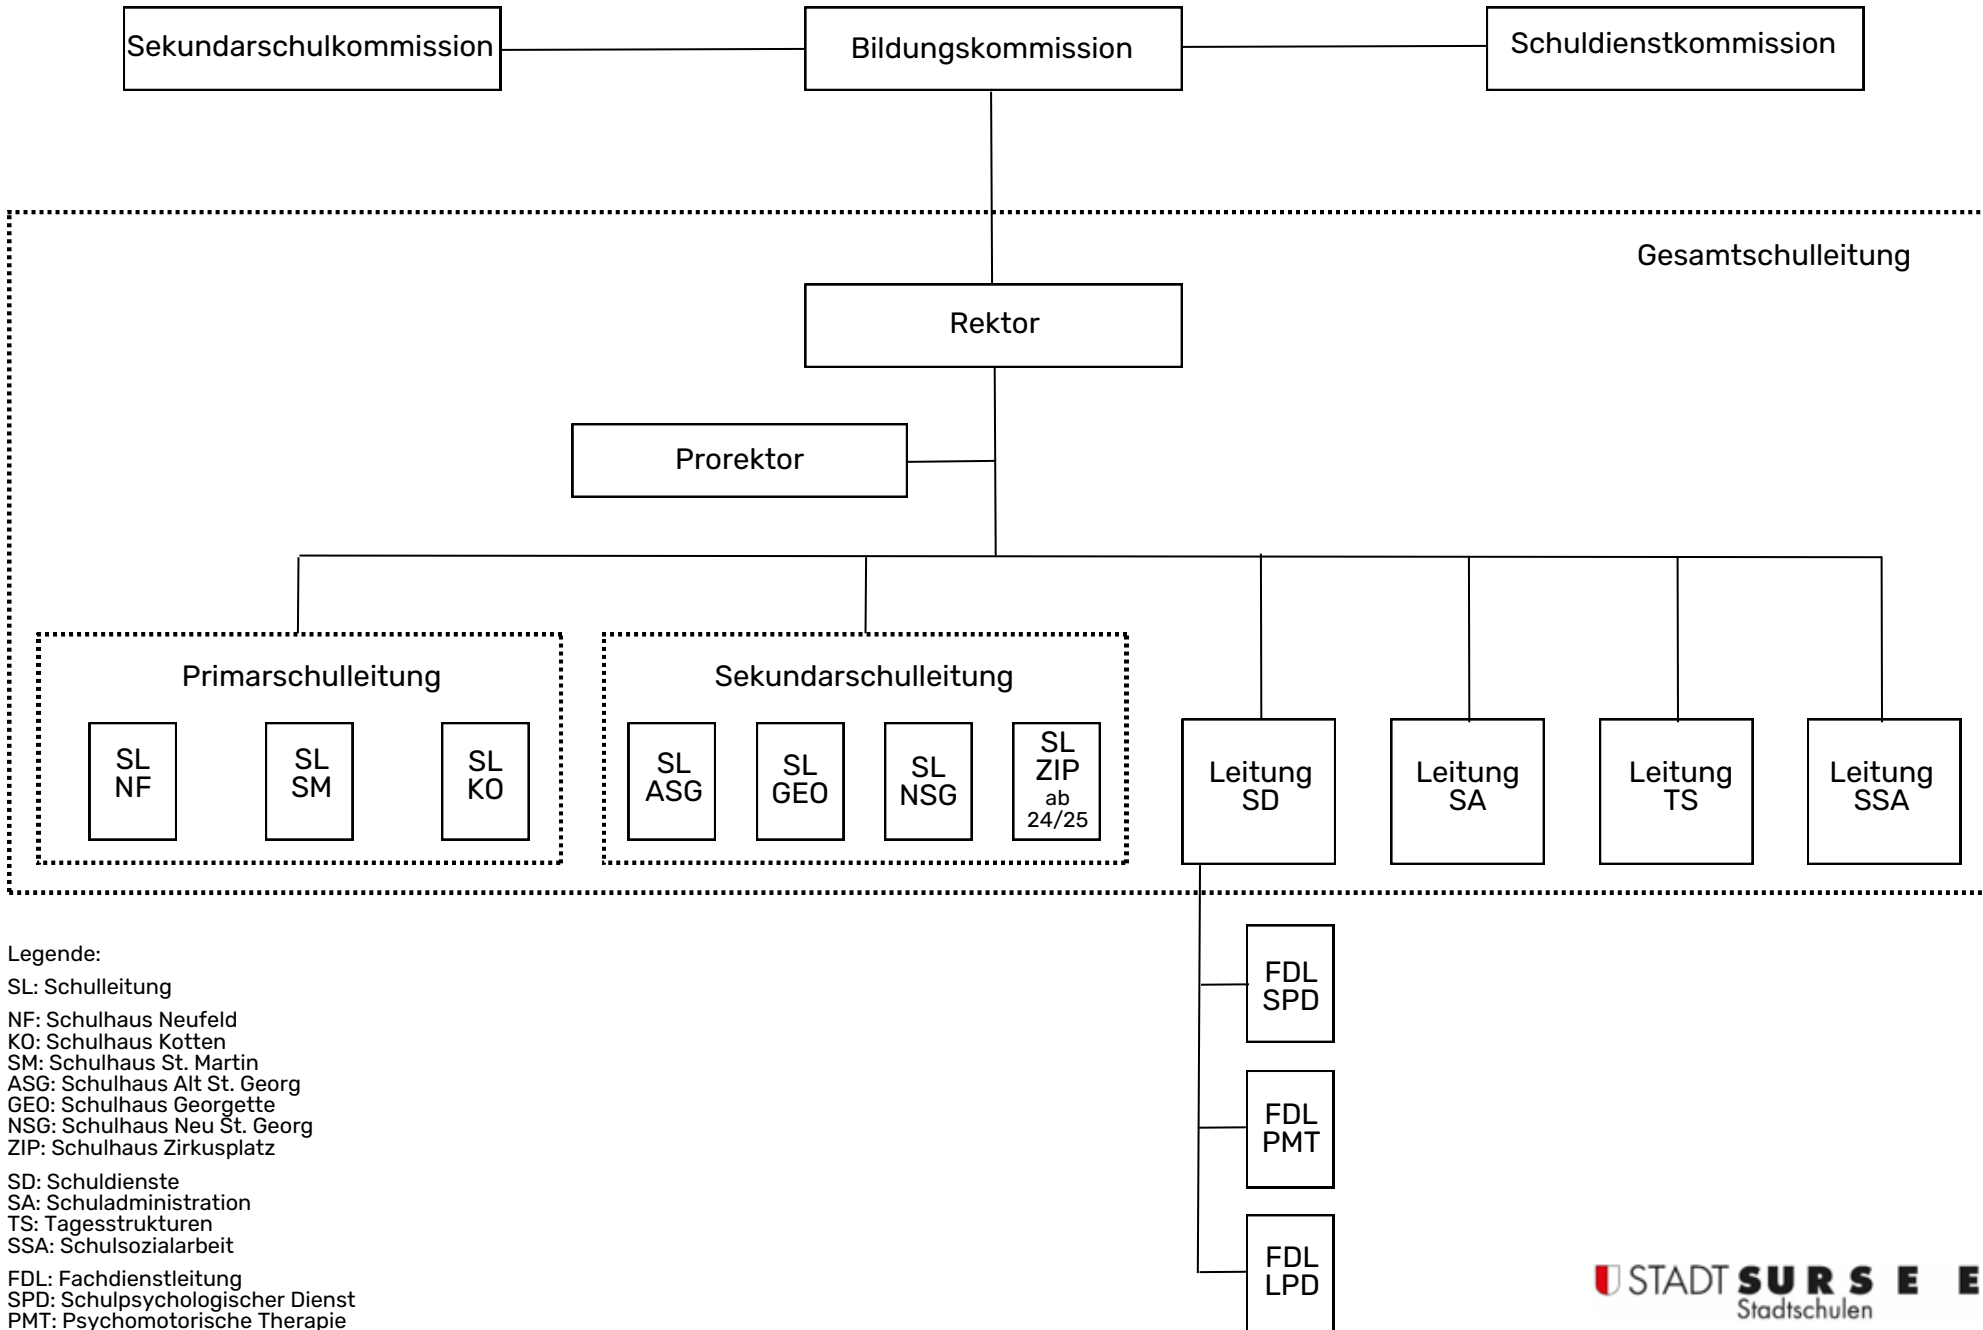

# Führungsorganigramm Stadtschulen Sursee

**Legende:**

SL: Schulleitung

NF: Schulhaus Neufeld

KO: Schulhaus Kotten

SM: Schulhaus St. Martin

ASG: Schulhaus Alt St. Georg

GEO: Schulhaus Georgette

NSG: Schulhaus Neu St. Georg

ZIP: Schulhaus Zirkusplatz

SD: Schuldienste

SA: Schuladministration

TS: Tagesstrukturen

SSA: Schulsozialarbeit

FDL: Fachdienstleitung

SPD: Schulpsychologischer Dienst

PMT: Psychomotorische Therapie

LPD: Logopädischer Dienst