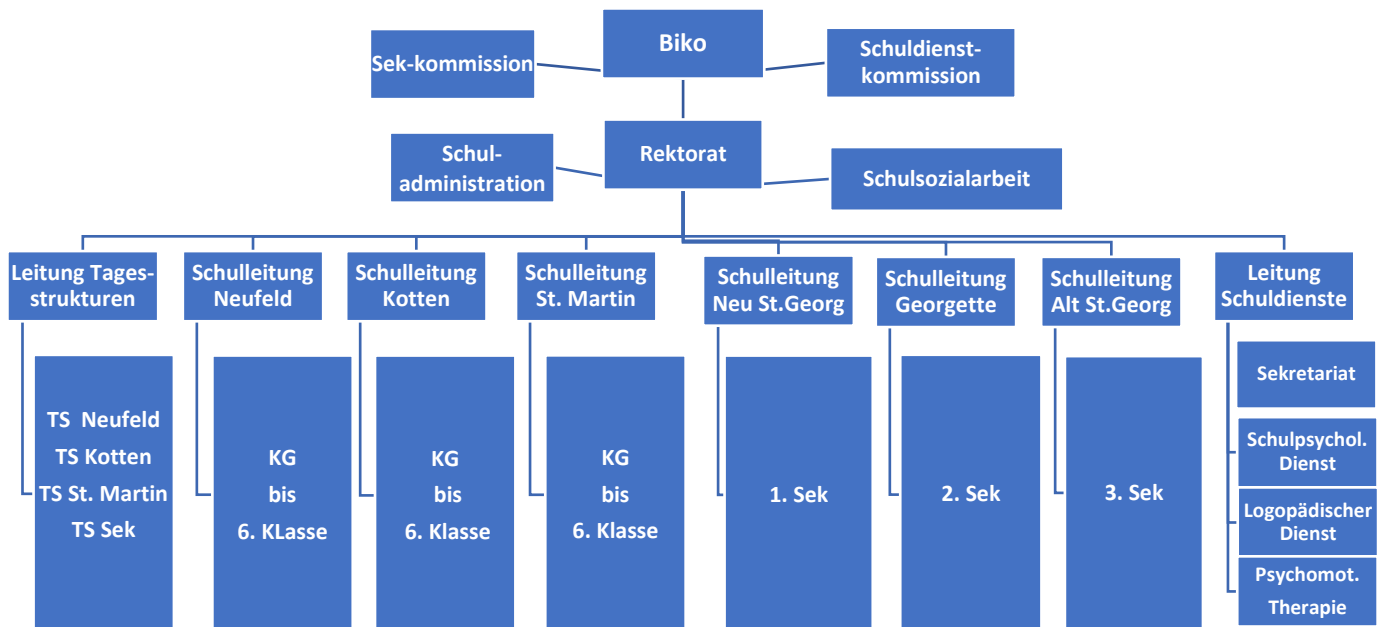

# Schulorganisation und Schulführung

## Leitungspersonen

Bossert Claudia	Präsident/in Bildungskommission	079 673 16 40
Calivers Philipp	Rektor	041 525 80 31
Gämperle Patrick	Co-Schulleitung PS Neufeld	041 525 80 20
Heberle Kerstin	Prorektorin	041 525 80 34
Huwiler Cécile	Schulleiterin PS Kotten	041 525 81 30
Party Jeannine	Co-Schulleitung PS Neufeld	041 525 80 20
Scheibler Stefan	Stellvertr. Schulleiter Sek Alt St. Georg	041 525 80 40
Studhalter Judith	Schulleiterin PS St. Martin	041 525 80 70
Glanzmann René	Schulleiter Sek Alt St. Georg	041 525 80 40
Glanzmann René	Schulleiter Sek Georgette	041 525 80 56
Häfliger Philipp	Schulleiter Sek Neu St. Georg	041 525 80 50
Bach Sylvia	Schuldienstleiterin	041 525 81 10
Brunner Carmen	Leiterin Tagesstrukturen	041 525 80 80